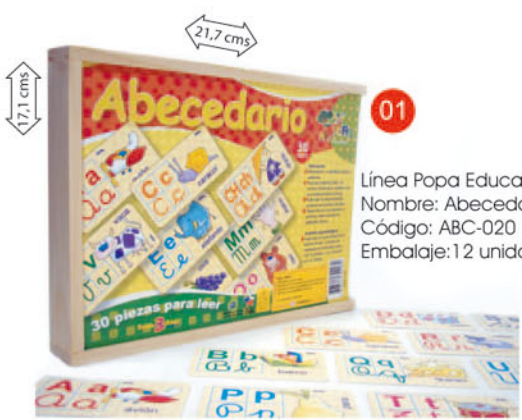

# Catálogo Público

Juegos educativos / diversión / manualidades

Cada color representa la línea respectiva de los productos.

Para más información: [www.popa.cl](http://www.popa.cl)

**01**  
Línea Popa Educativo.  
Nombre: Abecedario.  
Código: ABC-020  
Embalaje: 12 unidades.

**05**  
Línea Popa Educativo.  
Nombre: Mis Animalitos.  
Código: ANI-16  
Embalaje: 12 unidades.

**08**  
Línea Popa Educativo.  
Nombre: Puzzle 12 pzas.  
Buenos Hábitos.  
Código: HAB-28  
Embalaje: 12 unidades.

Los 3 ítems se incluyen en embalaje

**11**  
Línea Popa Educativo.  
Nombre: Construye tu Abecedario.  
Código: CAB-045  
Embalaje: 6 unidades.

**13**  
Línea Popa Educativo.  
Nombre: Geometrix  
25 pzas.  
Código: GE-025  
Embalaje: 12 unidades.